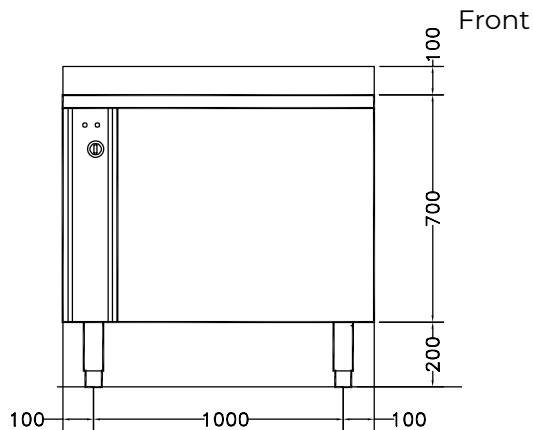

Fassungsvermögen des Beckens: 200l.

Zulässiges Gewicht pro Zyklus: 8 kg (leichte Gemüsesorten); 30 kg (schwere Gemüsesorten). Wasch- Zyklusdauer: 2-3 min.

Hauptmerkmale

- Arbeitsbereich aus nicht toxischem, für Lebensmittel geeignetem Material.
- Doppelt abgeschrägter Wannensboden ermöglicht die automatische Reinigung des Gerätes.
- Leicht herausnehmbare gelochte Edelstahlfilter.
- Becken so geformt, dass eine effiziente Wasserumwirbelung entsteht.
- Manuelles Softaktions-Kugelventil regelt Wasserzulauf und Wasserdruck.
- Wasserzulauf über Magentventil.
- Einfache Bedienblende mit Beckenablauf-Schalter.
- Zyklusdauer: 2 - 3 Minuten.
- Auf höhenverstellbaren Edelstahlfüßen.
- IP25 Schutz gegen Wasserstrahl, Festkörper und kleines Ungeziefer (größer als 6 mm).

Konstruktion

- Konstruktion komplett aus AISI 304 rostfreiem Edelstahl
- Beckenkapazität: 8 kg Blatt- oder 30 kg festes Gemüse je Zyklus.

Genehmigung: _____

CWI = Kaltwasserzulauf
D = Ablauf
EI = Elektroanschluss

Elektrisch

Gesamt-Watt
660031 (LV200) 1.1 kW

Schlüsselinformation

Becken-Nutzhalt: 200 lt
Charge je Zyklus - Blattgemüse: 8 kg
Charge je Zyklus - Knollengemüse: 30 kg
Außenabmessungen, Länge: 1200 mm
Außenabmessungen, Tiefe: 700 mm
Außenabmessungen, Höhe: 850 mm
Versandgewicht: 133 kg