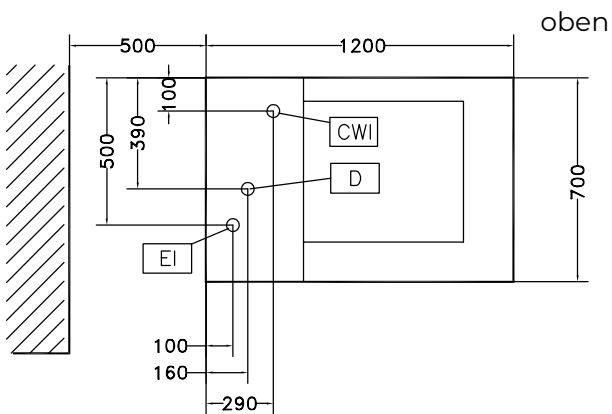

Fassungsvermögen des Beckens: 200l.

Zulässiges Gewicht pro Zyklus: 8 kg (leichte Gemüsesorten); 30 kg (schwere Gemüsesorten). Wasch- Zyklusdauer: 2-3 min.

Hauptmerkmale

- Arbeitsbereich aus nicht toxischem, für Lebensmittel geeignetem Material.
- Doppelt abgeschrägter Wannensboden ermöglicht die automatische Reinigung des Gerätes.
- Leicht herausnehmbare gelochte Edelstahlfilter.
- Becken so geformt, dass eine effiziente Wasserumwirbelung entsteht.
- Manuelles Softaktions-Kugelventil regelt Wasserzulauf und Wasserdruck.
- Wasserzulauf über Magentventil.
- Einfache Bedienblende mit Beckenablauf-Schalter.
- Zyklusdauer: 2 - 3 Minuten.
- Auf höhenverstellbaren Edelstahlfüßen.
- IP25 Schutz gegen Wasserstrahl, Festkörper und kleines Ungeziefer (größer als 6 mm).

Konstruktion

- Konstruktion komplett aus AISI 304 rostfreiem Edelstahl
- Beckenkapazität: 8 kg Blatt- oder 30 kg festes Gemüse je Zyklus.

Genehmigung: _____

CWI = Kaltwasserzulauf
D = Ablauf
EI = Elektroanschluss

Elektrisch

Gesamt-Watt
660031 (LV200) 1.1 kW

Schlüsselinformation

Becken-Nutzhalt: 200 lt
Charge je Zyklus - Blattgemüse: 8 kg
Charge je Zyklus - Knollengemüse: 30 kg
Außenabmessungen, Länge: 1200 mm
Außenabmessungen, Tiefe: 700 mm
Außenabmessungen, Höhe: 850 mm
Versandgewicht: 133 kg