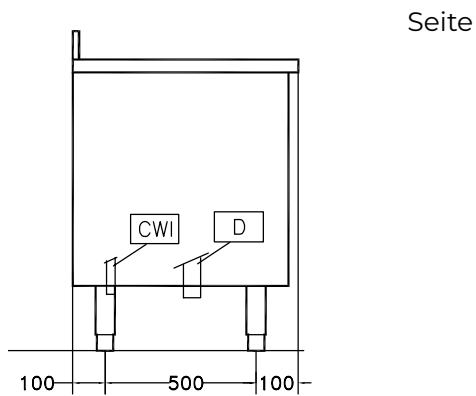

Fassungsvermögen des Beckens: 200l.

Zulässiges Gewicht pro Zyklus: 8 kg (leichte Gemüsesorten); 30 kg (schwere Gemüsesorten). Wasch- Zyklusdauer: 2-3 min.

Hauptmerkmale

- Arbeitsbereich aus nicht toxischem, für Lebensmittel geeignetem Material.
- Doppelt abgeschrägter Wannensboden ermöglicht die automatische Reinigung des Gerätes.
- Leicht herausnehmbare gelochte Edelstahlfilter.
- Becken so geformt, dass eine effiziente Wasserumwirbelung entsteht.
- Manuelles Softaktions-Kugelventil regelt Wasserzulauf und Wasserdruck.
- Wasserzulauf über Magentventil.
- Einfache Bedienblende mit Beckenablauf-Schalter.
- Zyklusdauer: 2 - 3 Minuten.
- Auf höhenverstellbaren Edelstahlfüßen.
- IP25 Schutz gegen Wasserstrahl, Festkörper und kleines Ungeziefer (größer als 6 mm).

Konstruktion

- Konstruktion komplett aus AISI 304 rostfreiem Edelstahl
- Beckenkapazität: 8 kg Blatt- oder 30 kg festes Gemüse je Zyklus.

Genehmigung: _____

CWI = Kaltwasserzulauf
D = Ablauf
EI = Elektroanschluss

Elektrisch

Gesamt-Watt
660031 (LV200) 1.1 kW

Schlüsselinformation

Becken-Nutzhalt: 200 lt
Charge je Zyklus - Blattgemüse: 8 kg
Charge je Zyklus - Knollengemüse: 30 kg
Außenabmessungen, Länge: 1200 mm
Außenabmessungen, Tiefe: 700 mm
Außenabmessungen, Höhe: 850 mm
Versandgewicht: 133 kg